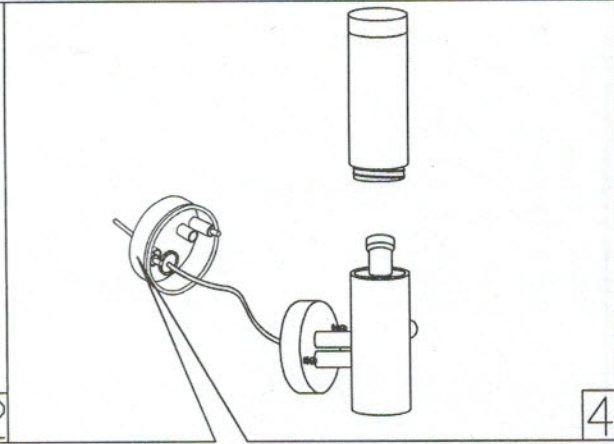

1

2

4

5

3

6

① N
blauw
bleu
blue
blau
azul
azul
azzurro
bla
kek
modra
niebieski

② L
bruin
blun
brown
braun
marron
castanho
bruno
brun
barna
hneda
brazowy

③
geel-groen
jaune-vert
yellow-green
gelg-grun
amarillo-verde
amarello-verde
giallo-verde
gul-grun
zluta-zelena
zolty-zielony
zolty-zielony

7

KH142AWU+SEN 220-240V AC 50Hz
E27 MAX 11W

8