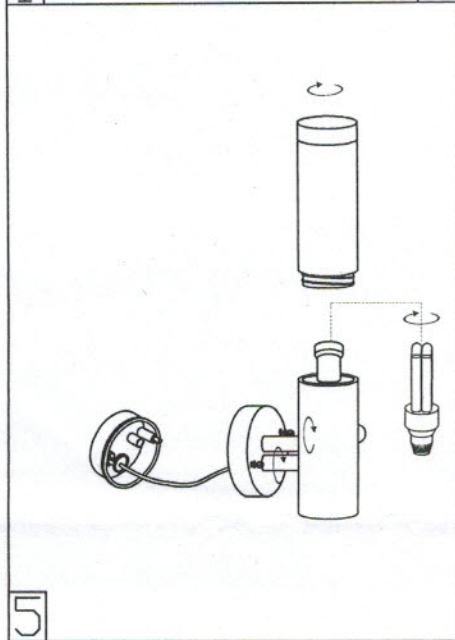

1

2

4

5

3

6

① N
blauw
bleu
blue
blau
azul
azul
azzurro
bla
kek
modra
niebieski

② L
bruin
blun
brown
braun
marron
castanho
bruno
brun
barna
hneda
brazowy

③
geel-groen
jaune-vert
yellow-green
gelg-grun
amarillo-verde
amarello-verde
giallo-verde
gul-grun
zluta-zelena
zolty-zielony
zolty-zielony

7

KH142AWU+SEN 220-240V AC 50Hz
E27 MAX 11W

8