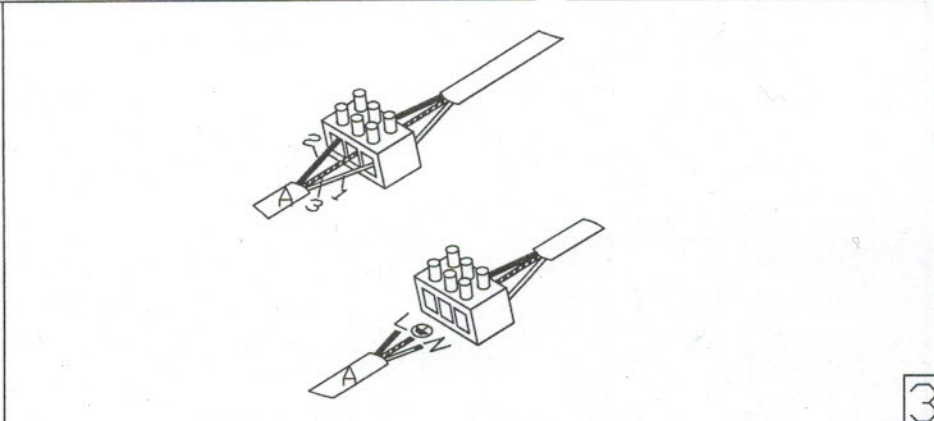

1

2

4

5

3

6

① N
blauw
bleu
blue
blau
azul
azul
azzurro
bla
kek
modra
niebieski

② L
bruin
blun
brown
braun
marron
castanho
bruno
brun
barna
hneda
brazowy

③
geel-groen
jaune-vert
yellow-green
gelg-grun
amarillo-verde
amarello-verde
giallo-verde
gul-grun
zluta-zelena
zolty-zielony
zolty-zielony

7

KH142AWU+SEN 220-240V AC 50Hz
E27 MAX 11W

8