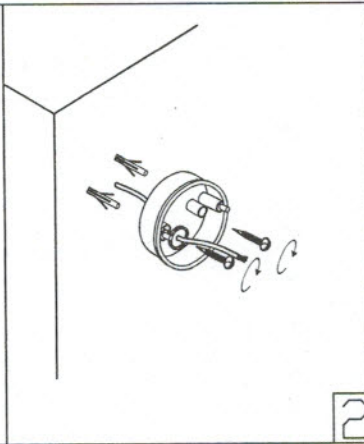

1

2

4

5

3

6

① N
blauw
bleu
blue
blau
azul
azul
azzurro
bla
kek
modra
niebieski

② L
bruin
blun
brown
braun
marron
castanho
bruno
brun
barna
hneda
brazowy

③
geel-groen
jaune-vert
yellow-green
gelg-grun
amarillo-verde
amarello-verde
giallo-verde
gul-grun
zluta-zelena
zolty-zielony
zolty-zielony

7

KH142AWU+SEN 220-240V AC 50Hz
E27 MAX 11W

8