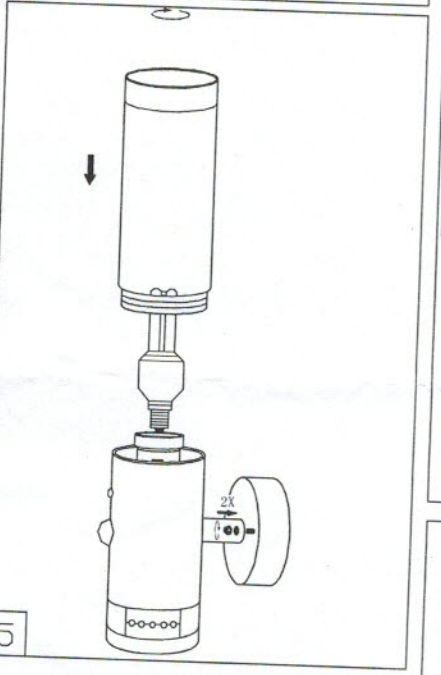

1

2

4

5

3

6

① N blauw bleu blue blau azul azul azzurro bla kek modra niebieski	② L bruin blun brown braun marron castanho bruno brun barna hneda brazowy	③ $\perp$ geel-groen jaune-vert yellow-green gelg-grun amarillo-verde amarello-verde giallo-verde gul-grun zluta-zelena zolty-zielony zolty-zielony	

7

Model: KH142AWU+LED +SEN 220-240V AC 50Hz
E27 MAX 11W , MAX60W 12LEDs 12xMAX. 0.12W

8