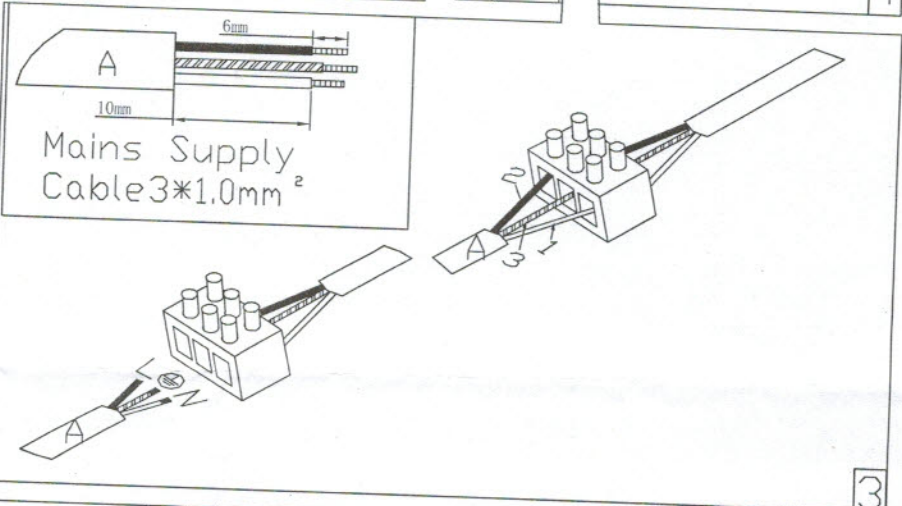

1

2

4

5

3

6

① N blauw bleu blue blau azul azul azzurro bla kek modra niebieski	② L bruin blun brown braun marron castanho bruno brun barna hneda brazowy	③ $\perp$ geel-groen jaune-vert yellow-green gelg-grun amarillo-verde amarello-verde giallo-verde gul-grun zluta-zelena zolty-zielony zolty-zielony	

7

Model: KH142AWU+LED +SEN 220-240V AC 50Hz
E27 MAX 11W , MAX60W 12LEDs 12xMAX. 0.12W

8