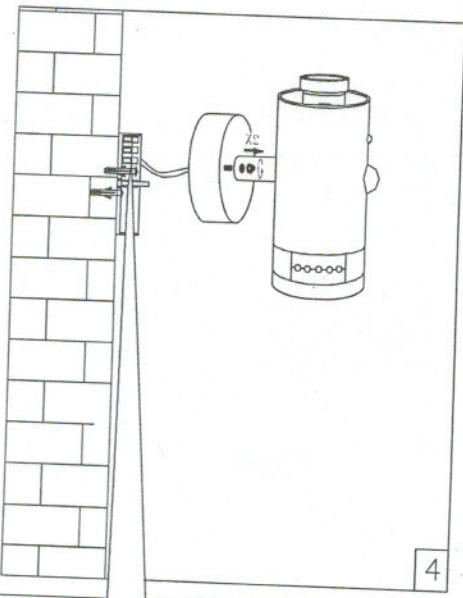

1

2

4

5

3

6

① N blauw bleu blue blau azul azul azzurro bla kek modra niebieski	② L bruin blun brown braun marron castanho bruno brun barna hneda brazowy	③ $\perp$ geel-groen jaune-vert yellow-green gelg-grun amarillo-verde amarello-verde giallo-verde gul-grun zluta-zelena zolty-zielony zolty-zielony	

7

Model: KH142AWU+LED +SEN 220-240V AC 50Hz
E27 MAX 11W , MAX60W 12LEDs 12xMAX. 0.12W

8