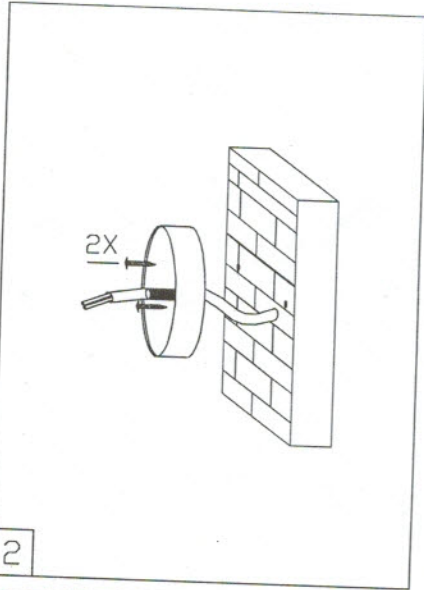

1

2

4

5

3

6

① N blauw bleu blue blau azul azul azzurro bla kek modra niebieski	② L bruin blun brown braun marron castanho bruno brun barna hneda brazowy	③ $\perp$ geel-groen jaune-vert yellow-green gelg-grun amarillo-verde amarello-verde giallo-verde gul-grun zluta-zelena zolty-zielony zolty-zielony	

7

Model: KH142AWU+LED +SEN 220-240V AC 50Hz
E27 MAX 11W , MAX60W 12LEDs 12xMAX. 0.12W

8