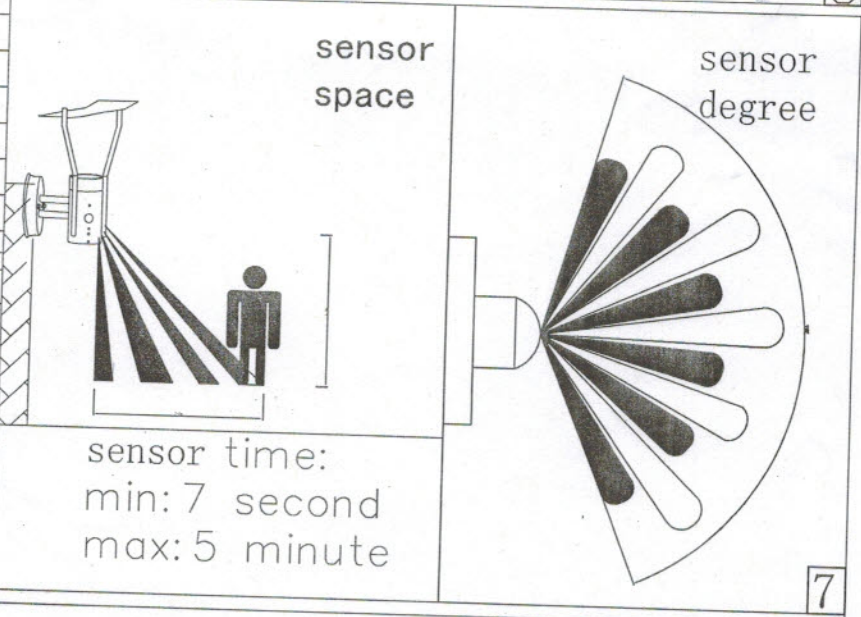

1

2

4

3

5

7

6

KH148WU+SEN 230V AC 50Hz
 GU10 MAX 35W IP44