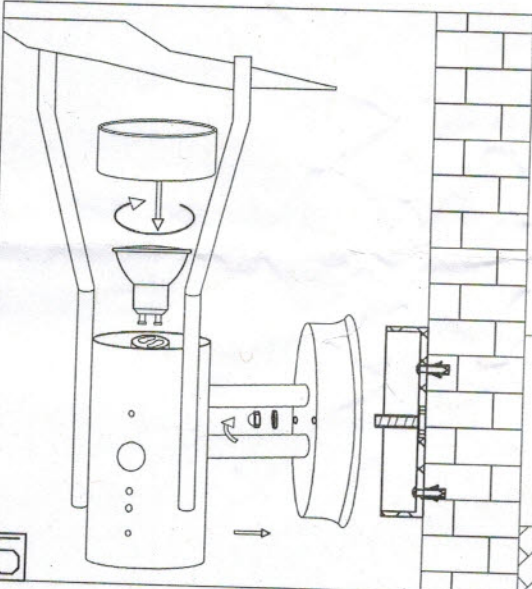

1

2

4

3

5

7

6

KH148WU+SEN 230V AC 50Hz
 GU10 MAX 35W IP44