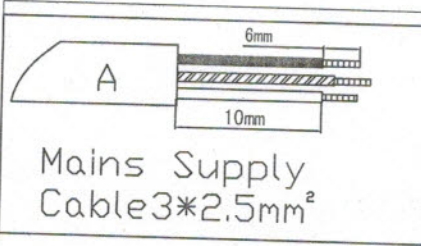

1

2

4

3

5

7

6

KH148WU+SEN 230V AC 50Hz
 GU10 MAX 35W IP44